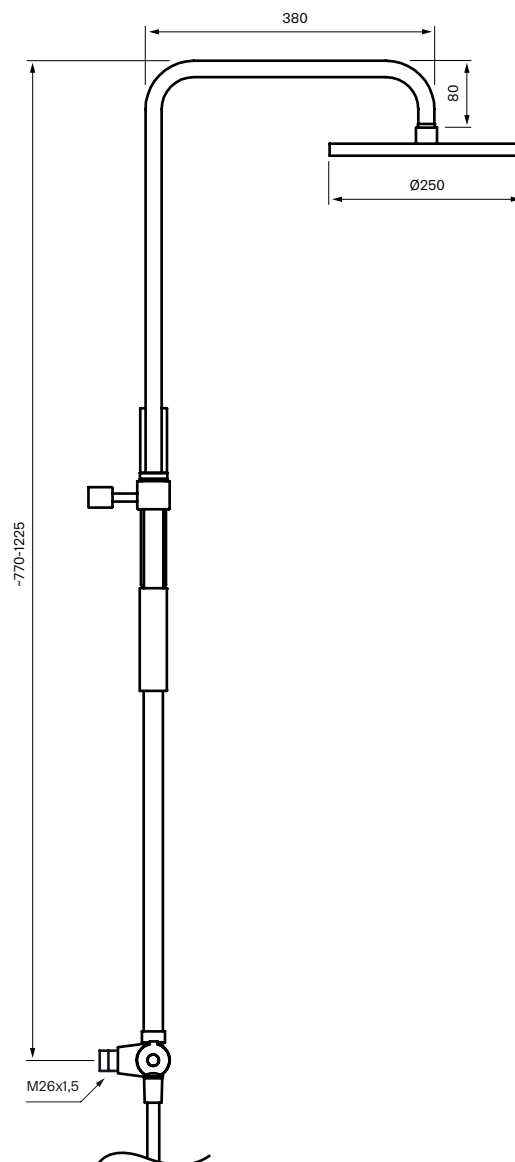

Tapwell™

Drift & Underhåll

TVM 7200 Edition 2

Komplett takdusch i krom med termostatblandare. 160 CC

Artikelnummer:

Krom **8191089 (160 CC)**

Mässing **8191002 (160 CC)**

Koppar **9418709 (160 CC)**

Krom **8191090 (150 CC)**

Mässing **8191001 (150 CC)**

Koppar **9418669 (150 CC)**

Termostat: **ZVIT500**

Keramisk insats: **ZVIT528**

Rengöring

Ytan torkas av med en mjuk trasa och ljummet vatten och eventuellt med tvållösning. Ytan tål inte basiska, sura kalklösande eller slipande rengöringsmedel.